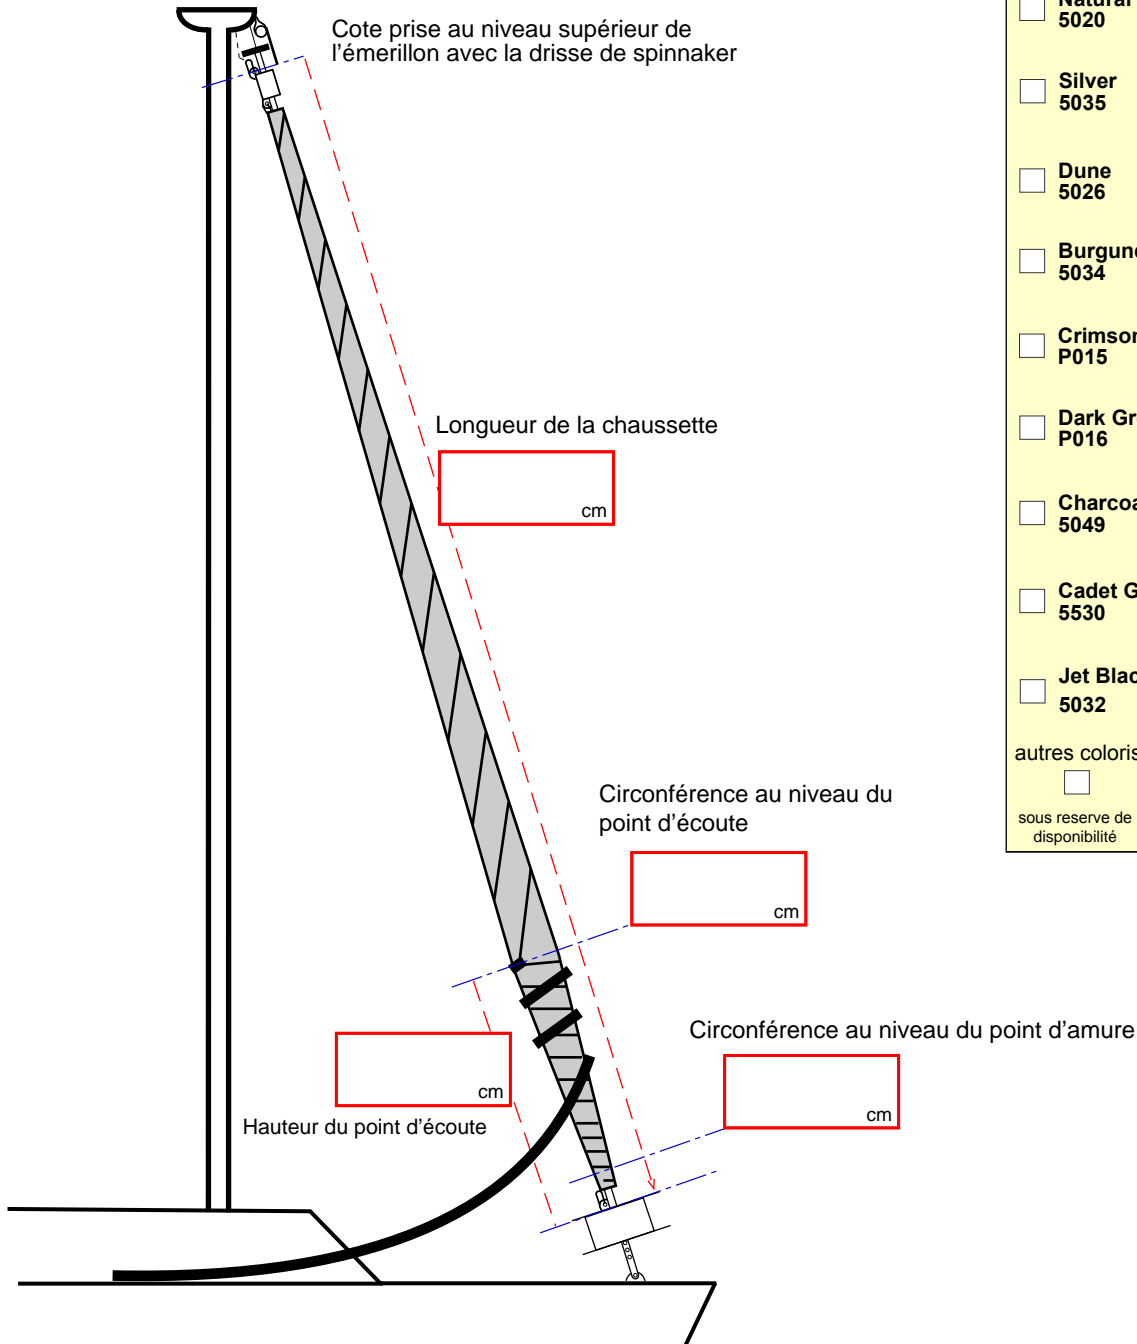

Les références des coloris Acrylique SUNBRELLA® correspondent aux références des Sunbrella + (impermeables) qui sont utilisés pour la fabrication des capotes de roof et des biminis

autres coloris

sous réserve de disponibilité

Prendre les mesures sans trop serrer, et sans rien déduire

Commentaires